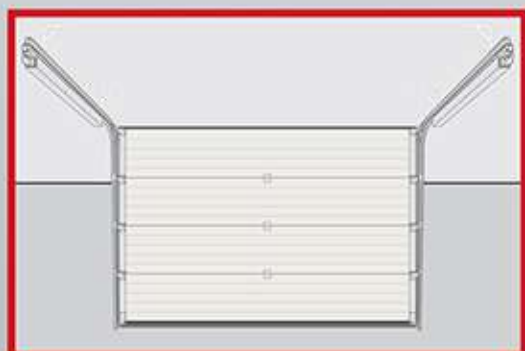

## MISURE STANDARD

L=2500 H=2000 **CHF 1000.00**

L=2750 H=2000 **CHF 1050.00**

L=3000 H=2000 **CHF 1150.00**

**RAL 9016/7016  
DOGA MEDIA  
GOFFRATO LEGNO**

**Trasporto incluso**  
**(Esclusi eventuali accessori)**